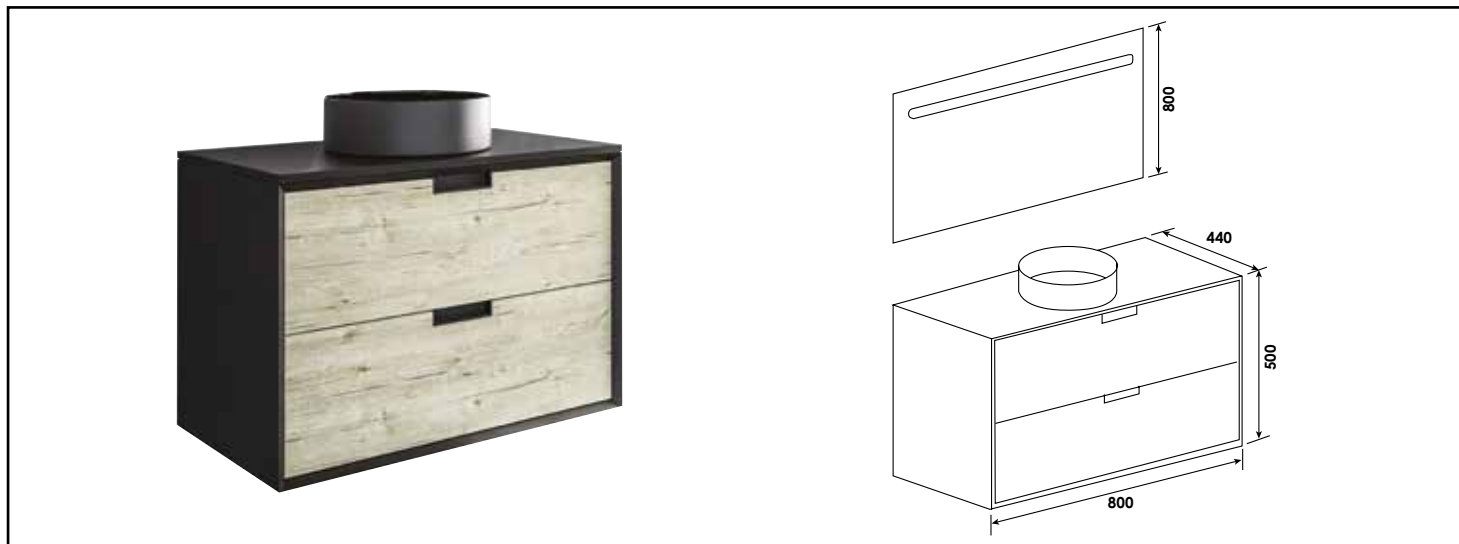

Référence : **401511315**

CAISSON COMPLET VENIZ À SUSPENDRE - LARG. 80 CM - NOIR/COGNAC - 2 TIROIRS

CONDITIONS D'UTILISATION

Convient uniquement pour l'application prescrite

COMPATIBILITÉ

Veiller à l'encombrement nécessaire au montage et à la pose du meuble

PRESCRIPTION DE POSE

- Miroir éclairant avec bandeau LED 4,3W, 430 lumens. - Livré avec visserie de fixation murale et vidage gain de place. - Livré sans robinetterie.